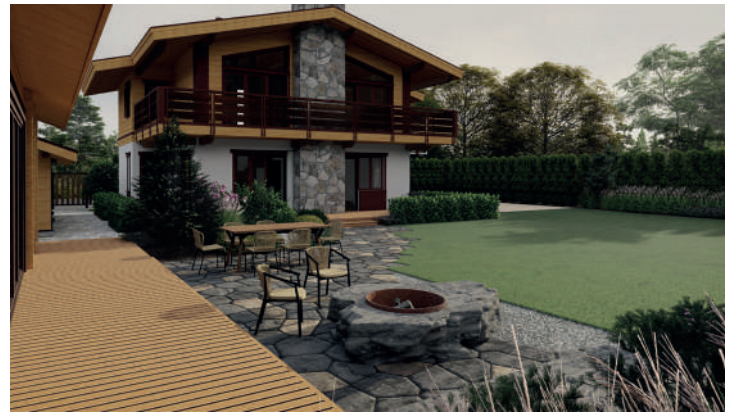

зона отдыха

вольер для собак

газон

Погрузитесь в свой будущий сад с нашими детальными и красочными планами.

ворота калитка

арт-объект

гостевой домик

зона очага

обеденная зона

декоративная стена

4

водопад

дом 1

зона отдыха

газон

дом 2 с бассейном и СПА

3

обеденная зона

летняя кухня

ступени

Muze Garden, Репино

Площадь 3000 м²

Эстетский ресторан рядом с Финским заливом. Культурное пространство с летней зеленой верандой и лужайкой. Минималистичные, но яркие посадки как продолжение леса и лаконичные кашпо с растениями подстать стилю ресторана.