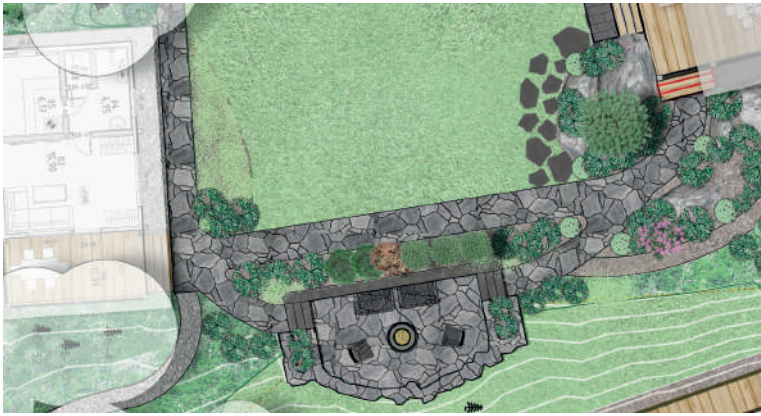

Частная усадьба Куркиеки, респ. Карелия

Площадь 5300 м²

Скалистый берег озера, лес и бескрайний простор. Участок с открытой планировкой, границы которого растворяются в окружающем ландшафте. Сложный рельеф подчеркнут террасами и подпорными стенками из габионов.

КП Ривер парк, п. Рожино

Площадь 2000 м²

Участок с видом на реку, окруженный лесом. Зона барбекю, свисающая со склона, геопластика и большая лужайка. Сад выдержан в лесном стиле: валуны, изобилие хвойных и натуральный камень напоминают пейзажи Карелии.

 **КП Охтинский парк**

 Площадь 4300 м²

 Дом, спрятанный в собственном лесу. Участок сложен из трех частей: первая зона - дом, вторая - участок с баней, а между ними - вековой лес, петляющие дорожки и восстановленный покров. Каждый фрагмент имеет свой ландшафт, но вместе они складываются в единое целое.

📍 **КП Репино парк, Ленинградская область**

📏 Площадь 4 га

☰ Концепция общественной территории в коттеджном поселке Репино Парк.

ворота калитка

изгородь из туи

зона огорода

навес

гараж