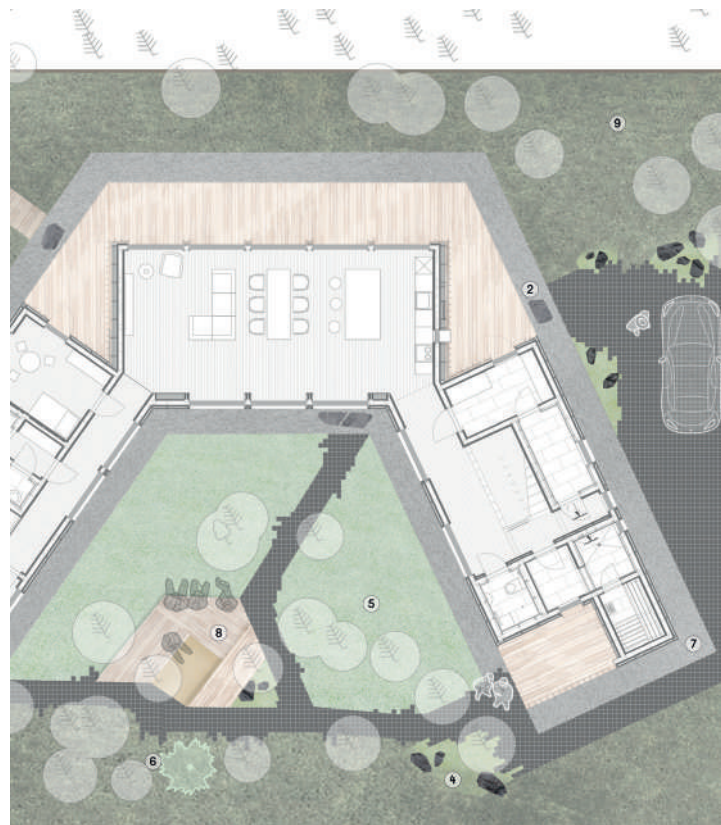

 **КП Охтинский парк**

 Площадь 4300 м²

 Дом, спрятанный в собственном лесу. Участок сложен из трех частей: первая зона - дом, вторая - участок с баней, а между ними - вековой лес, петляющие дорожки и восстановленный покров. Каждый фрагмент имеет свой ландшафт, но вместе они складываются в единое целое.

зона отдыха

вольер для собак

газон

Погрузитесь в свой будущий сад с нашими детальными и красочными планами.

ворота калитка

арт-объект

гостевой домик

зона очага

3

обеденная зона

летняя кухня

ступени

Muze Garden, Репино

Площадь 3000 м²

Эстетский ресторан рядом с Финским заливом. Культурное пространство с летней зеленой верандой и лужайкой. Минималистичные, но яркие посадки как продолжение леса и лаконичные кашпо с растениями подстать стилю ресторана.

📍 **КП Северная жемчужина**

📏 Площадь 1200 м²

☰ Скандинавский сад: минималистичный дизайн и природный стиль. Здесь мох, камни и простор.

Бутик-отель ASILAN, респ. Карелия

Площадь 5000 м²

Уникальное место, в которое хочется возвращаться вновь и вновь. Дорожки и посадки гармонично вплетаются в естественные перепады рельефа, на фоне бурная река Асиланйоки и аромат цветов. Уникальность состоит в совмещении общественных зон и уединенных пространств. Проект в скандинавском стиле с уютными видовыми коттеджами.