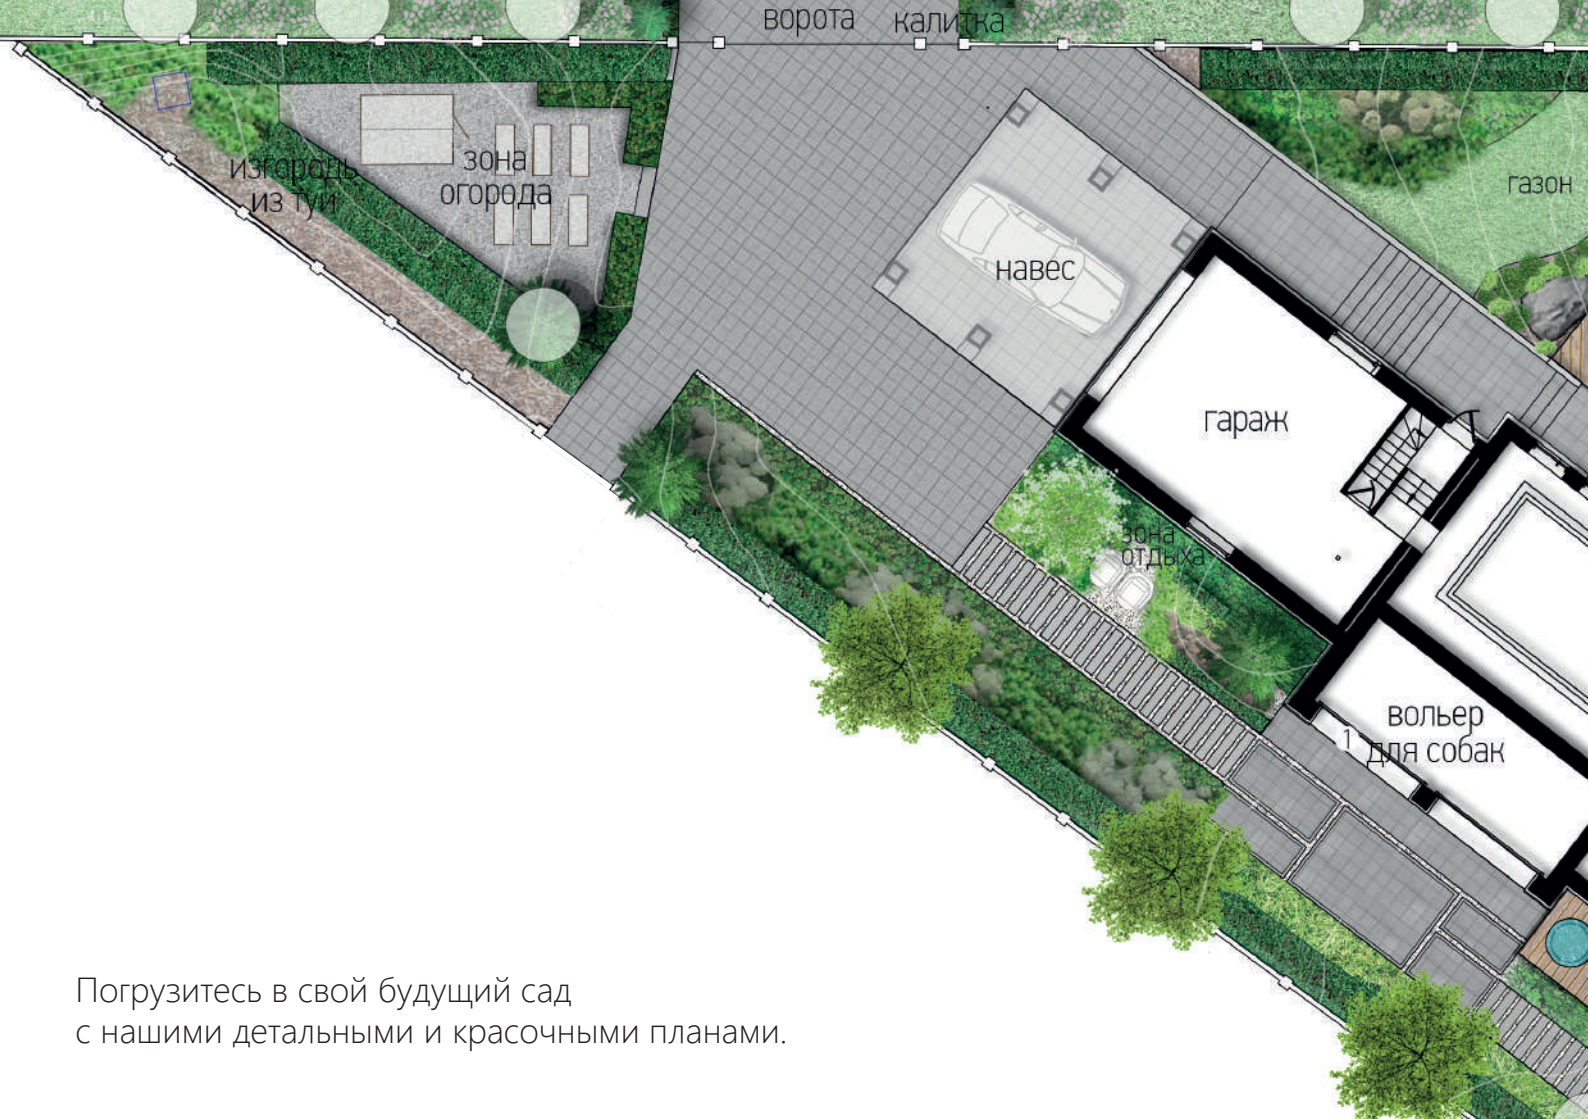

 **КП Охтинский парк**

 Площадь 4300 м²

 Дом, спрятанный в собственном лесу. Участок сложен из трех частей: первая зона - дом, вторая - участок с баней, а между ними - вековой лес, петляющие дорожки и восстановленный покров. Каждый фрагмент имеет свой ландшафт, но вместе они складываются в единое целое.

 **п. Комарово, Ленинградская область**

 Площадь 2000 м²

 Буйство леса, натуральные материалы и естественные изгибы дорожек. В проекте гармонично соединились нетронутый покров леса, дорожки из брусчатки и открытые лужайки. Акцентом выступает зона очага.

📍 **КП Репино парк, Ленинградская область**

📏 Площадь 4 га

☰ Концепция общественной территории в коттеджном поселке Репино Парк.

ворота калитка

изгородь из туи

зона огорода

навес

гараж

зона отдыха

вольер для собак

газон

Погрузитесь в свой будущий сад с нашими детальными и красочными планами.

ворота калитка

арт-объект

гостевой домик

зона очага