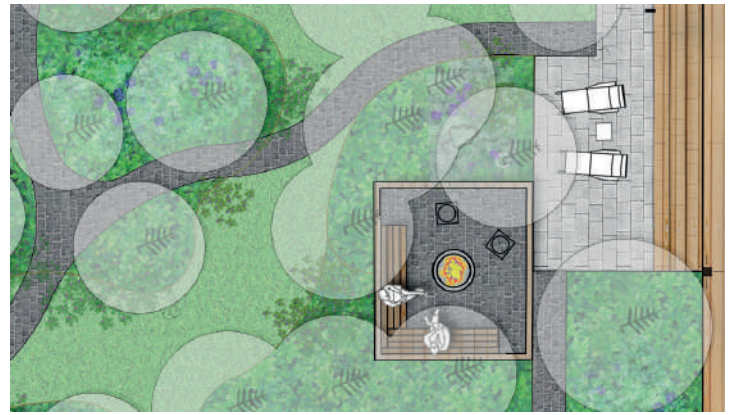

 **КП Охтинский парк**

 Площадь 4300 м²

 Дом, спрятанный в собственном лесу. Участок сложен из трех частей: первая зона - дом, вторая - участок с баней, а между ними - вековой лес, петляющие дорожки и восстановленный покров. Каждый фрагмент имеет свой ландшафт, но вместе они складываются в единое целое.

📍 **КП Репино парк, Ленинградская область**

📏 Площадь 4 га

☰ Концепция общественной территории в коттеджном поселке Репино Парк.

ворота калитка

изгородь из туи

зона огорода

навес

гараж