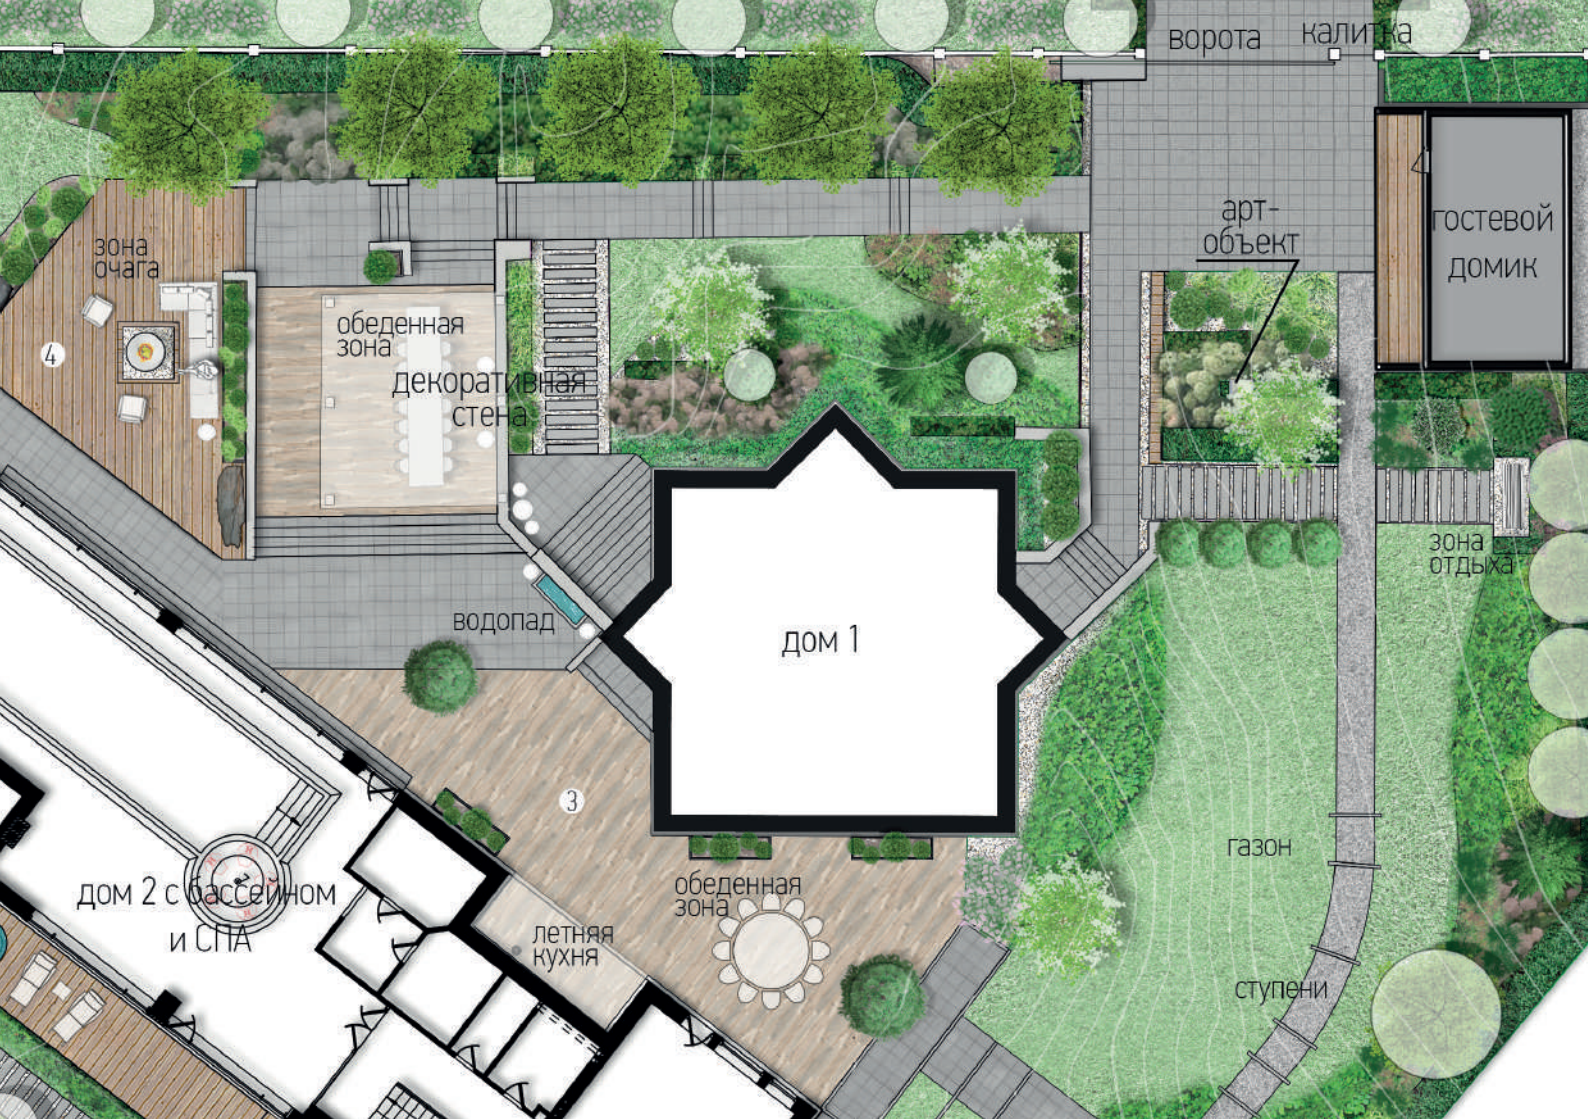

 **КП Охтинский парк**

 Площадь 4300 м²

 Дом, спрятанный в собственном лесу. Участок сложен из трех частей: первая зона - дом, вторая - участок с баней, а между ними - вековой лес, петляющие дорожки и восстановленный покров. Каждый фрагмент имеет свой ландшафт, но вместе они складываются в единое целое.

📍 **КП Репино парк, Ленинградская область**

📏 Площадь 4 га

☰ Концепция общественной территории в коттеджном поселке Репино Парк.

ворота калитка

изгородь из туи

зона огорода

навес

гараж

зона отдыха

вольер для собак

газон

Погрузитесь в свой будущий сад с нашими детальными и красочными планами.

ворота калитка

арт-объект

гостевой домик

зона очага

обеденная зона

декоративная стена

4

водопад

дом 1

зона отдыха

газон

дом 2 с бассейном и СПА